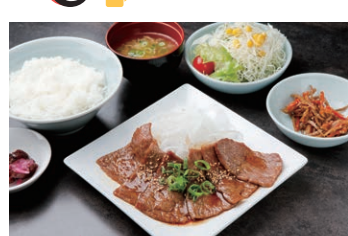

肉処 倉

オススメ
特選焼肉ランチ 2,300円

黒毛和牛を使用、ジューシーな肉汁が自家製たれとからみ合せて旨味爆発です！

肉処 倉 焼肉
☎06-6192-1129

各店舗の営業時間は吹田グリーンプレイス公式HP(ショップガイドもしくはイベント&インフォメーション)または各店舗へご確認ください。

MEDICAL MALL

ご家族やご自身の身体のご相談はこちらから！

駐車場ご利用案内(各駐車場共通) **2023年6月より変更いたします** 混雑が予想される場合は特定日を設けます。特定日には最大料金を撤廃いたします。詳しくはホームページをご覧ください。

最大料金	お買い上げ・施設ご利用による駐車無料サービス 駐車券を店内へお持ちいただき割引処理を受けてください。		
駐車後24H 880円	1▶ 阪急オアシス・下記▶以外の物販店	1,000円以上ご利用	90分無料
	2▶ キャンドゥ・ドンクエディテ・オム&デリ ファクトリー・ハレノ晴	500円以上ご利用	60分無料
	3▶ 飲食店	1,000円以上ご利用	90分無料
	4▶ 飲食店・スタジオ キャラット 振袖ラブリ	3,000円以上ご利用	120分無料
	5▶ クリニック・セイハ英語学院・スタジオ キャラット 振袖ラブリ	当日ご利用	60分無料

電車でお越しの方 JR東海道本線「吹田駅」東口から徒歩約7分 / 阪急千里線「吹田駅」南改札口から徒歩約10分
自転車・バイクでお越しの方 入庫から3時間無料、以後24時間まで150円(バイク300円)
お車でお越しの方 タイムズ吹田グリーンプレイスをご利用いただけます。
[P]東駐車場(イーストゾーン内) [P]西駐車場(ウェストゾーン内) [P]南駐車場(サウスゾーン内)