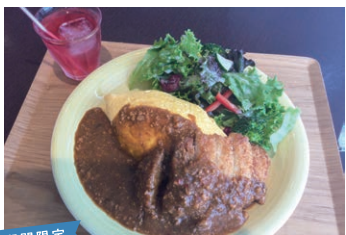

OME&DELI FACTORY

期間限定
ポークカツ カレーオムライス
(サラダ添え) ミニドリンク付き
1,430円

ポークカツとカレーオムライスにサラダがついた、ボリュームたっぷりのセットです。ミニドリンクつき。

期間：6/8(木)~11(日)

OME&DELI FACTORY オムライス・デリ専門店
☎06-6389-8088